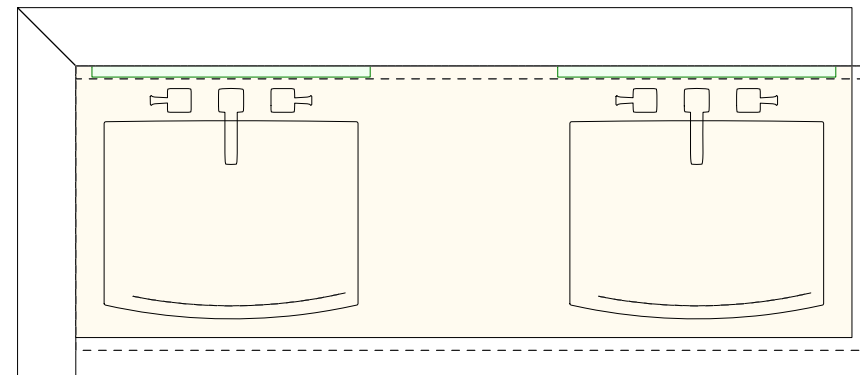

### HALL BATH

VB60CDAH-3-4B

\* ADULT HEIGHT 34.5"